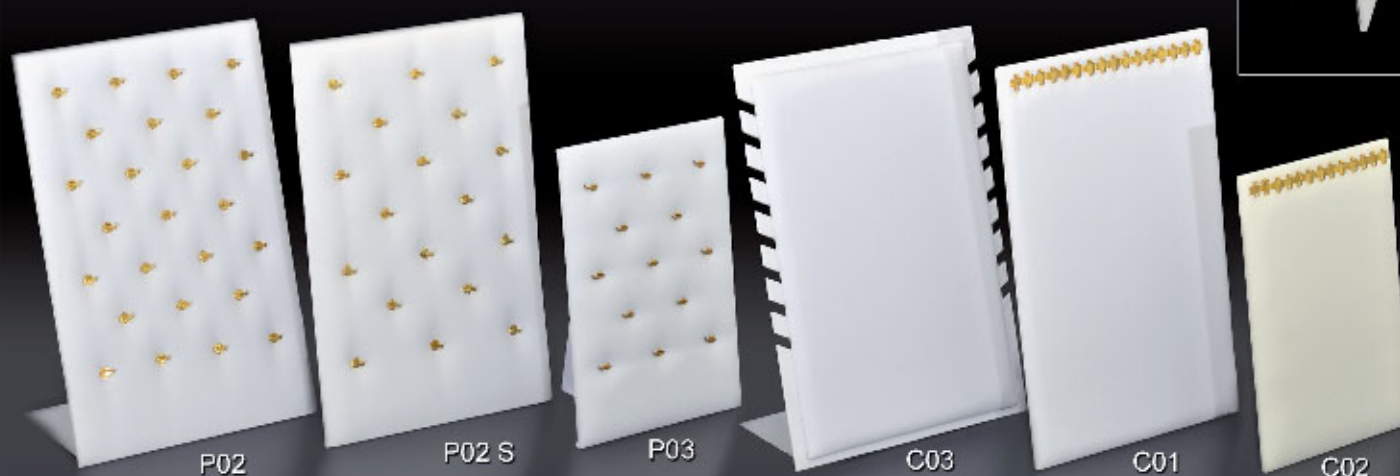

Art No.	Width / High
C01	19 x 28 cm
C02	15 x 21 cm
C03	20 x 28 cm
P02	19 x 28 cm
P02 S	19 x 28 cm
P03	15 x 21 cm

Side: