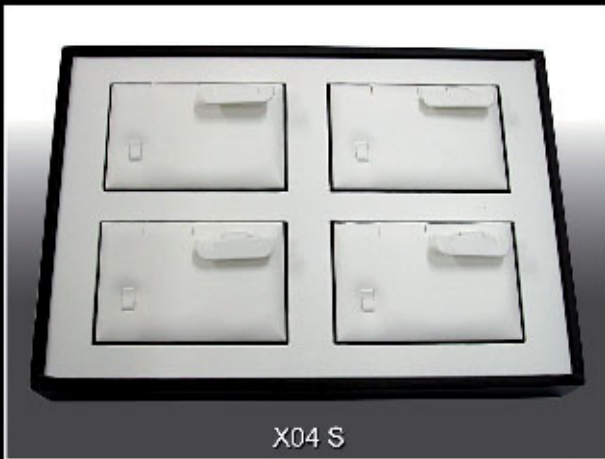

T01 S

Trays

X01 S

X02 N

X012 P

X08 P

X012 R

X012 E

X04 S

X06 B

Tray size: 33.5 x 23.5 x 5 cm

Trays

R03

R25

R04

R02