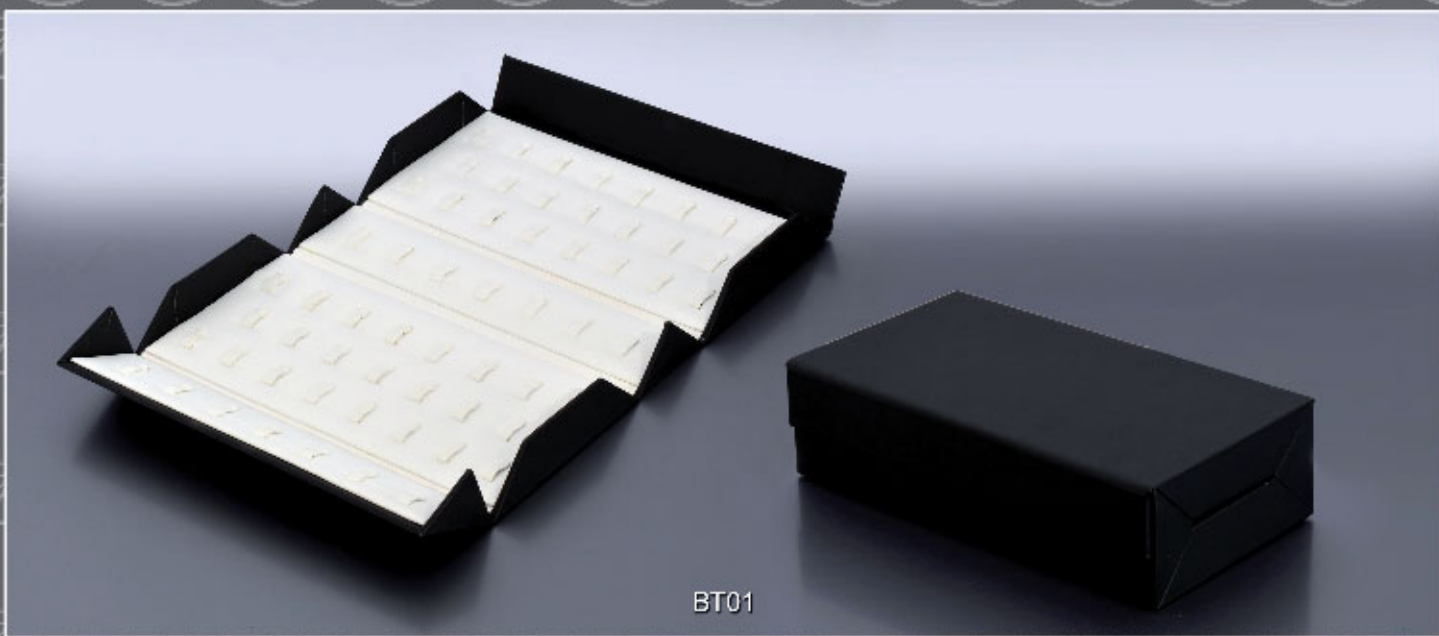

BT02

BT03

BT04

BT05

BT01

Showcase systems

Width / Depth / High
140 x 55 x 50 cm

D38