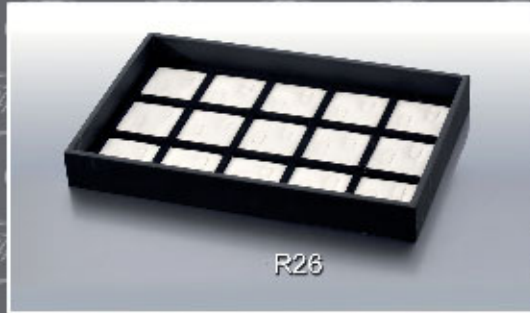

T01 S

Trays

X01 S

X02 N

X012 P

X08 P

X012 R

X012 E

X04 S

X06 B

Tray size: 33.5 x 23.5 x 5 cm

Trays

R03

R25

R04

R02